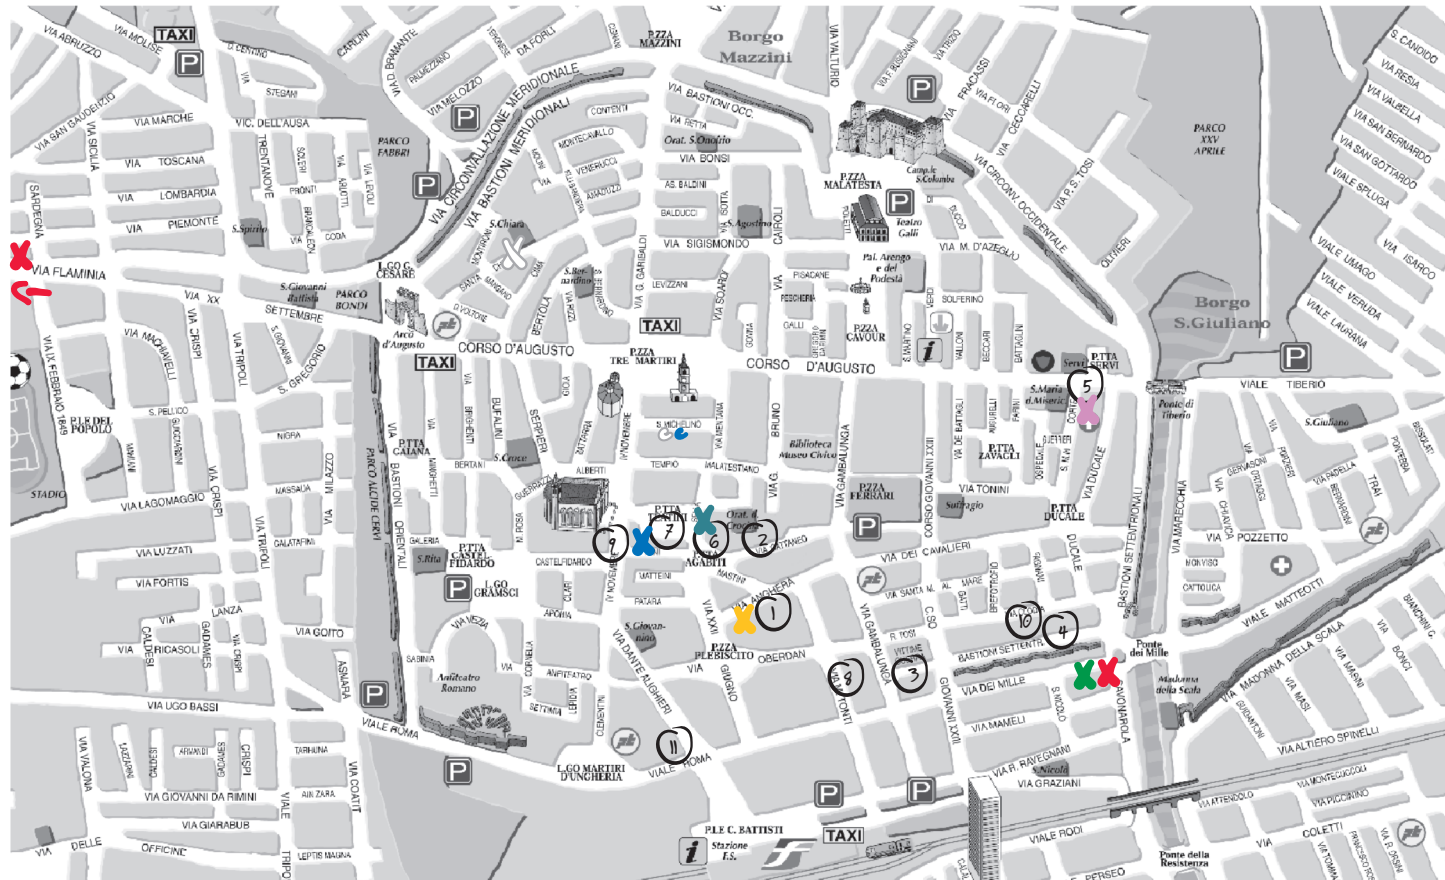

# Sedi del Polo di Rimini - Università di Bologna

1 Presidenza di Polo  
Sede Uni.Rimini  
Laboratori Informatici  
Via Anghera, 22

2 ER.Go  
Segreteria Amministrativa Studenti  
Ufficio relazioni Internazionali e Tirocini  
URP - Relazioni con il Pubblico  
Ufficio Master  
Via Cattaneo, 17

3 Biblioteca Centralizzata di Polo  
Via Vittime Civili di Guerra, 5

4 Laboratori Chimica/Farmacia  
Via Bastioni Settennrii, 45

5 Laboratorio di Anatomia  
C.so d'Augusto, 237

6 Cittadella Universitaria - Complesso Alberti  
Via Q. Sella, 13

7 Aule didattiche Teatini  
Ptta Teatini, 10

8 Sala.studio Tonti  
Via Tonti, 21

9 Aule didattiche Manzoni, Marvelli, Ronci  
Via IV Novembre

10 Aule didattiche  
Via Clodia, 43/47

11 Studentato  
(In costruzione)  
Via Roma, 47

X FACOLTÀ DI SCIENZE MOTORIE  
Via Q. Sella, 15

X FACOLTÀ DI SCIENZE STATISTICHE  
Ptta Teatini, 10

Studio Docenti  
Via S. Michelino in Foro, 4

X FACOLTÀ DI FARMACIA  
Via Dei Mille, 39

X FACOLTÀ DI MEDICINA E CHIRURGIA